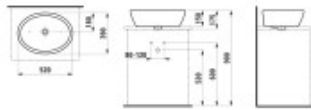

LAUFEN Waschtisch-Schale PRO B 390x520x175 o. Hl. o.Ül. weiß, H8129640001121

322,83 € *

* Preise inkl. gesetzlicher MwSt. zzgl. Versandkosten

Marke: LAUFEN

Bestell-Nr.: LAH8129640001121

LAUFEN Waschtisch-Schale PRO B 390x520x175 o. Hl. o.Ül. weiß, H8129640001121 von LAUFEN für #price# bei neuesbad.de kaufen. Kauf auf Rechnung Individuelle Beratung Mehrfach ausgezeichnete Shop jetzt kaufen

Die LAUFEN Waschtisch-Schale PRO ist ein ovaler Keramik-Aufsatzwaschtisch in Weiß mit 1 Platz, ohne Armaturenloch und ohne Ablagefläche. Maße: 390 x 520 x 175 mm, mit Befestigungsmaterial.

Design: Die ovale Form der Serie PRO wirkt ruhig und ausgewogen. In Weiß entsteht ein klarer, zurückhaltender Gesamteindruck mit sanfter Linienführung.

Technische Spezifikationen

- Werksartikelnnummer: H8129640001121
- Serie: PRO
- Modellnummer: H812964
- Breite/Durchmesser: 390 mm
- Tiefe: 520 mm
- Höhe: 175 mm
- Montageart: Aufsatz
- Werkstoff: Keramik
- Farbe: weiß
- Form: oval
- Armaturenloch: ohne
- Überlauf: ohne
- Ablagefläche: ohne
- Anzahl der Plätze: 1
- Handtuchhalter: nein
- Befestigungsmaterial: ja

Artikeleigenschaften

Material:	Keramik
Farbe:	weiss glänzend
Typ:	Waschtisch
Breite:	520
Höhe:	175
Tiefe:	390