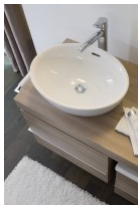

LAUFEN Waschtisch-Schale LAUFEN Pro B 520x390, weiß, 81296.4, 8129640001091

163,78 € *

* Preise inkl. gesetzlicher MwSt. zzgl. Versandkosten

Marke: LAUFEN

Bestell-Nr.: LAH8129640001091

LAUFEN Waschtisch-Schale LAUFEN Pro B 520x390, weiß, 81296.4, 8129640001091 von LAUFEN für #price# bei neuesbad.de kaufen. Kauf auf Rechnung Individuelle Beratung Mehrfach ausgezeichnete Shop jetzt kaufen

Die LAUFEN Waschtisch-Schale PRO B aus Sanitärkeramik ist als asymmetrischer Aufsatzwaschtisch nach EN 31 und EN 14688 ausgeführt. Maße 520x390x175 mm, ohne Hahnloch, mit Überlauf; Befestigungsset H894961 inklusive.

Design: Die ovale, asymmetrische Form der Serie PRO wirkt ruhig und ausgewogen. In Weiß gehalten, entsteht eine klare, zurückhaltende Optik mit sanftem Linienfluss.

Hygiene: Sanitärkeramik bietet eine pflegeleichte Oberfläche. Der integrierte Überlauf unterstützt saubere Wasserführung.

Artikeleigenschaften

Farbe:	weiss glänzend
Typ:	Waschtisch
Breite:	520
Höhe:	175
Tiefe:	390