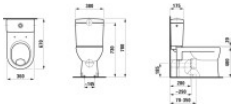

LAUFEN Stand-WC für Kombination LAUFEN Pro 360x670, weiß, Flachspüler, 82495.9, 8249590000001 von LAUFEN für #price# bei neuesbad.de kaufen. ☐ Kauf auf Rechnung ☐ Individuelle Beratung ☐ Mehrfach ausgezeichnete Shop ☐ jetzt kaufen

Die LAUFEN Stand-WC-Kombination PRO aus Sanitärkeramik ist als Flachspüler für 6/3l-Spülung ausgeführt und für waagrechten VARIO- oder senkrechten Abgang (70–350 mm) nach EN 33/EN 997 ausgelegt. Maße 360x670 mm, Keramikhöhe 40 mm.

Design: Die Serie PRO wirkt modern und ruhig, geprägt von klaren, geradlinigen Konturen. In Weiß entsteht ein zurückhaltendes, stimmiges Gesamtbild.

Hygiene: Der geschlossene WC-Spülrand unterstützt eine saubere, pflegeleichte Reinigung. Sanitärkeramik bietet eine glatte Oberfläche und lässt sich gut sauber halten.

Nachhaltigkeit: Die 6/3l-Spülung unterstützt einen ressourcenschonenden Wasserverbrauch. Aus Sanitärkeramik gefertigt, ist die WC-Kombination auf Langlebigkeit ausgelegt.

Qualität: LAUFEN fertigt die WC-Kombination aus Sanitärkeramik, ausgelegt für dauerhafte Materialbeständigkeit. Die Ausführung nach EN 33 und EN 997 unterstreicht eine robuste, langlebige Verarbeitung.

Montage: Standmontage mit verdeckter Befestigung; Befestigungsmaterial ist enthalten. Anschluss wahlweise waagrecht/VARIO oder senkrecht, Vent-Anschluss rechts oder links möglich.

Technische Spezifikationen

- Werksartikelnummer: H8249590000001
- Modellnummer: H824959
- Serie: PRO
- Artikeltyp: Stand-WC-Kombination
- Spülform: Flachspüler
- Spülmenge: 6/3 l
- Spülrand: geschlossen
- Abgang: waagrecht/VARIO, senkrecht 70–350 mm
- Vent-Anschluss: rechts oder links
- Normen: EN 33, EN 997
- Material: Sanitärkeramik
- Farbe: weiß (000)
- Breite: 360 mm
- Tiefe: 670 mm
- Höhe: 780 mm
- Keramikhöhe: 400 mm
- Gewicht: 24 kg
- Befestigung: verdeckt
- Befestigungsset: H891757 (inkl.)

Artikeleigenschaften

Farbe: weiss glänzend
Breite: 360