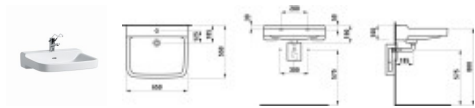

**LAUFEN Waschtisch, Pro Liberty, 650x550, 1 Hahnloch mittig, mit Überlauf, weiß, 81195.3, 81195300010**

**231,59 € \***

\* Preise inkl. gesetzlicher MwSt. zzgl. Versandkosten

Marke: LAUFEN

Bestell-Nr.: LAH8119530001041

LAUFEN Waschtisch, Pro Liberty, 650x550, 1 Hahnloch mittig, mit Überlauf, weiß, 81195.3, 81195300010 von LAUFEN für #price# bei neuesbad.de kaufen.  Kauf auf Rechnung  Individuelle Beratung  Mehrfach ausgezeichnete Shop  jetzt kaufen

Der barrierefreie Waschtisch LAUFEN Pro Liberty aus Sanitärkeramik in Weiß ist für Wandmontage vorgesehen und nach DIN 18040/18025 sowie EN 31 und EN 14688 ausgeführt. Ausführung mit 1 mittigem Hahnloch und Überlauf, Maße 650 x 550 x 160 mm.

Montage: Für hängende Wandmontage vorgesehen. Befestigung erfolgt mit Steinschrauben (exkl.).

Technische Spezifikationen

- Werksartikelnummer: H8119530001041
- Modellnummer: H811953
- Serie: PRO LIBERTY
- Artikeltyp: Waschtisch
- Material: Sanitärkeramik
- Farbe: weiß (000)
- Ausführung: barrierefrei
- Montageart: Wand, hängend
- Überlauf: mit Überlauf
- Überlauf sichtbar: ja
- Hahnloch: 1, mittig
- Armaturenloch-Position: Mitte
- Anzahl der Plätze: 1
- Ablagefläche: ohne
- Handtuchhalter: nein
- Normen: DIN 18040/18025; EN 31; EN 14688
- Breite: 650 mm
- Tiefe: 550 mm
- Höhe: 160 mm
- Innenbreite: 595 mm
- Innentiefe: 400 mm
- Gewicht: 16,5 kg
- Befestigung: Steinschrauben (exkl.)
- Empfohlenes Zubehör: UP-Siphon mit Ablaufventil und Standrohr GEBERIT (H893900)