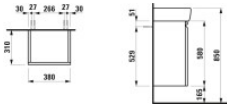

LAUFEN Waschtischunterbau, LAUFEN Pro A, 380x310x580,Wenge, 48301.2, 4830120954231

239,16 € *

* Preise inkl. gesetzlicher MwSt. zzgl. Versandkosten

Marke: LAUFEN

Bestell-Nr.: LAH4830120954231

LAUFEN Waschtischunterbau, LAUFEN Pro A, 380x310x580,Wenge, 48301.2, 4830120954231 von LAUFEN für #price# bei neuesbad.de kaufen.
Kauf auf Rechnung Individuelle Beratung Mehrfach ausgezeichnete Shop jetzt kaufen
Waschtischunterbau Laufen Pro A 380x310x580, Wenge, 1 Tür

Scharnier rechts

Geeignet für: Handwaschbecken Laufen Pro A 45cm H811951

Maße (mm)

Breite: 380

Tiefe: 310

Höhe: 580

Gewicht (kg): 14

Befestigung: Befestigungsset für Möbel H491206, H491140 (inkl.)

Hersteller: LAUFEN

Serie: Laufen Pro A

Artikelnummer: H4830120954231

Empfohlenes Zubehör (bitte separat bestellen):

Artikel: FüÙe (2 Stück) Aluminium

Artikel-Nr.: H483091

Artikeleigenschaften

Farbe:	wenge
Typ:	Waschtischunterschrank
Tiefe:	310
Höhe:	580
Breite:	380