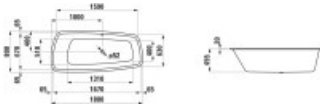

LAUFEN Badewanne Palomba Collection, 1800x800x455, asymmetrisch, weiß, 24280.0, 2428000000001

866,67 € *

* Preise inkl. gesetzlicher MwSt. zzgl. Versandkosten

Marke: LAUFEN

Bestell-Nr.: LAH2428000000001

LAUFEN Badewanne Palomba Collection, 1800x800x455, asymmetrisch, weiß, 24280.0, 2428000000001 von LAUFEN für #price# bei neuesbad.de kaufen. Kauf auf Rechnung Individuelle Beratung Mehrfach ausgezeichnete Shop jetzt kaufen
Die LAUFEN Einbau-Badewanne der Serie Palomba Collection (H242800) aus weißem Sanitäracryl ist asymmetrisch ausgeführt und für den Einbau vorgesehen. Maße 1800x800x455 mm, Ablauf mittig, ohne Schürze und ohne Ab- und Überlaufgarnitur.

Design: Die asymmetrische Kombinationsform der Serie PALOMBA wirkt ruhig und ausgewogen. Weißes Sanitäracryl und der klare Wannenrand zeichnen eine zurückhaltende, moderne Linienführung.

Hygiene: Sanitäracryl erleichtert die Reinigung und Pflege. Die weiße Oberfläche unterstützt ein sauberes Erscheinungsbild.

- Werksartikelnummer: H2428000000001
- Hersteller: LAUFEN
- Serie: PALOMBA / Palomba Collection
- Modellnummer: H242800
- Artikeltyp: Badewanne
- Montageart: Einbauversion
- Material: Sanitäracryl
- Farbe: weiß (000)
- Form: asymmetrisch (Kombinationsform)
- Wannenrand: 20 mm
- Ablaufposition: mittig
- Ab- und Überlauf: stirnseitig
- Schürze: ohne
- Fußgestell: ohne
- Ab- und Überlaufgarnitur: ohne
- Aluminiumprofil für Wannenfüße: enthalten, passend für LAUFEN H296170
- Normen: EN 14516 (EN 198), EN 232
- Maße (B x T x H): 1800 x 800 x 455 mm
- Innenmaße (B x T): 1670 x 670 mm
- Ablaufloch: 52 mm
- Nutzinhalt: 170 l
- Gewicht: 25,0 kg
- Integrierte Armlehnen: nein
- Grifflochbohrung optional: nein

Artikeleigenschaften

Material:	Acryl
Farbe:	weiss glänzend
Typ:	Badewanne
Breite:	800
Höhe:	455
Länge:	1800