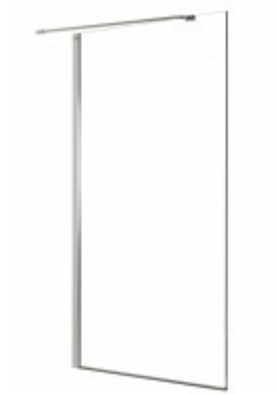

Neuesbad Design Seitenglas 110 cm breit

419,48 € *

Marke: Neuesbad
Bestell-Nr.: NBR SN2120110R

Aufstellung rechts

- Duschwand
- inkl. Wandprofil und Halterung
- Anschlag rechts
- Edelstahlführung oben
- 8 mm Echtglas klar hell
- Sicherheitsglass
- Maße: 1100 x 2000 mm