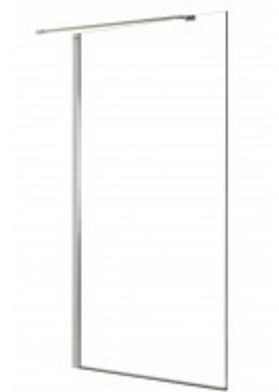

Neuesbad Design Seitenglas 110 cm breit

419,48 € *

Marke: Neuesbad
Bestell-Nr.: NBR SN2120110R

Aufstellung rechts

- Duschwand
- inkl. Wandprofil und Halterung
- Anschlag rechts
- Edelstahlführung oben
- 8 mm Echtglas klar hell
- Sicherheitsglass
- Maße: 1100 x 2000 mm