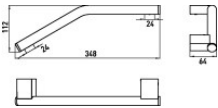

emco system 2 Wannengriff 348 mm, gebogen, chrom, 357000133

83,14 € *

* Preise inkl. gesetzlicher MwSt. zzgl. Versandkosten

Marke: Emco

Bestell-Nr.: EC357000133

emco system 2 Wannengriff 348 mm, gebogen, chrom, 357000133 von Emco für #price# bei neuesbad.de kaufen. Kauf auf Rechnung
Individuelle Beratung Mehrfach ausgezeichnete Shop jetzt kaufen

emco system 2 Wannengriff 348 mm, gebogen, chrom, 357000133

- Einzigartige Accessoires-Serie
- Die Serie SYSTEM 2 von emco ist einzigartig umfassend und bietet wirklich für jede Anforderung die passende Lösung. Vom modernen Bad über Objekt- oder Sonderlösungen bis hin zu sicherer Unterstützung im Alter. Alle Produkte mit langlebiger und hygienischer Chromoberfläche und vielen innovativen Funktionen.
- Wannengriff, gebogen gebogen, 348 mm

- Wannengriff, gebogen gebogen, 348 mm
- Ausführung: chrom
- Designer: Signoform
- Serie: system 2
- Farbe: chrom
- Montageart: Wandmontage
- Befestigungsart: zum Schrauben
- Marke: emco

Verwendungshinweis: