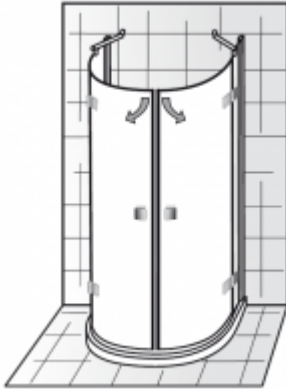

## HSK Atelier Runddusche Halbkreis

**1480,36 € \***

Marke: HSK Duschkabinenbau KG  
Bestell-Nr.: HSK1780xxx.1

- **Beschläge: chromoptik**
- Höhe: 2000 mm (inklusive Stabilisationsbügel 2030 mm)
- **Verstellbereich : 2,0 cm**
- das verwendete Glas ist ein 8mm Einscheiben-Sicherheitsglas (ESG)
- mit innen glasbündigen Beschlägen
- **10 Jahre Qualitätsgarantie**
- **Heb-Senk-Scharniere**
- **20 Jahre Ersatzteil-Nachkauf-Garantie (Alle Ersatzteile bekommen Sie ebenfalls bei uns)**
- **100 % Made in Germany**

### Wichtige Information:

Bei Auswahl "Montage auf Duschwanne" wird die Duschkabine um ein bestimmtes Einrückmaß nach innen eingerückt (ca. 2 cm), d.h. wenn Sie z.B. eine Breite von 1200 mm bestellen ist die effektive gelieferte Breite des Glases ca. 1180 mm. Bei Auswahl "Montage auf Fliesenboden" ist die ausgewählte Breite die effektive Breite bis Aussenkante Glas.

Bei Montage auf Fliesenboden können Sie also beide Auswahlmöglichkeiten wählen. Es ändert sich lediglich die effektive Breite der Duschkabine

### Verfügbare Artikelvarianten

Montage auf - Duschwanne - Fliesenboden	Breite - 960 x 820 mm - 1100 x 900 mm	Edelglasbeschichtung - nein - ja	Glasart - 8 mm Echtglas klar hell	Scharniere - nicht pendelbar - pendelbar	Griffart - Knopfgriff - Stangengriff
---	---	--	--------------------------------------	--	--