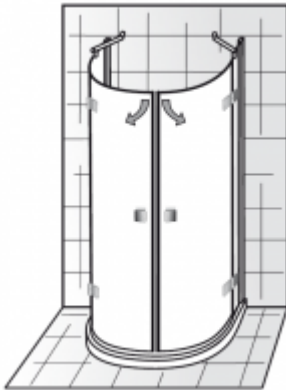

HSK Atelier Runddusche Halbkreis

1480,36 € *

Marke: HSK Duschkabinenbau KG
Bestell-Nr.: HSK1780xxx.1

- **Beschläge: chromoptik**
- Höhe: 2000 mm (inklusive Stabilisationsbügel 2030 mm)
- **Verstellbereich : 2,0 cm**
- das verwendete Glas ist ein 8mm Einscheiben-Sicherheitsglas (ESG)
- mit innen glasbündigen Beschlägen
- **10 Jahre Qualitätsgarantie**
- **Heb-Senk-Scharniere**

- **20 Jahre Ersatzteil-Nachkauf-Garantie (Alle Ersatzteile bekommen Sie ebenfalls bei uns)**
- **100 % Made in Germany**

Wichtige Information:

Bei Auswahl "Montage auf Duschwanne" wird die Duschkabine um ein bestimmtes Einrückmaß nach innen eingerückt (ca. 2 cm), d.h. wenn Sie z.B. eine Breite von 1200 mm bestellen ist die effektive gelieferte Breite des Glases ca. 1180 mm. Bei Auswahl "Montage auf Fliesenboden" ist die ausgewählte Breite die effektive Breite bis Aussenkante Glas.

Bei Montage auf Fliesenboden können Sie also beide Auswahlmöglichkeiten wählen. Es ändert sich lediglich die effektive Breite der Duschkabine

Verfügbare Artikelvarianten

Montage auf - Duschwanne - Fliesenboden	Breite - 960 x 820 mm - 1100 x 900 mm	Edelglasbeschichtung - nein - ja	Glasart - 8 mm Echtglas klar hell	Scharniere - nicht pendelbar - pendelbar	Griffart - Knopfgriff - Stangengriff
---	---	--	--------------------------------------	--	--