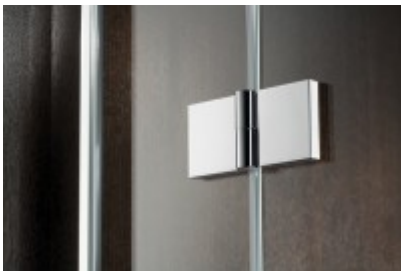

## HSK Atelier Runddusche Halbkreis

**1480,36 € \***

Marke: HSK Duschkabinenbau KG  
Bestell-Nr.: HSK1780xxx.1

- **Beschläge: chromoptik**
- Höhe: 2000 mm (inklusive Stabilisationsbügel 2030 mm)
- **Verstellbereich : 2,0 cm**
- das verwendete Glas ist ein 8mm Einscheiben-Sicherheitsglas (ESG)
- mit innen glasbündigen Beschlägen
- **10 Jahre Qualitätsgarantie**
- **Heb-Senk-Scharniere**
- **20 Jahre Ersatzteil-Nachkauf-Garantie (Alle Ersatzteile bekommen Sie ebenfalls bei uns)**
- **100 % Made in Germany**

### Wichtige Information:

Bei Auswahl "Montage auf Duschwanne" wird die Duschkabine um ein bestimmtes Einrückmaß nach innen eingerückt (ca. 2 cm), d.h. wenn Sie z.B. eine Breite von 1200 mm bestellen ist die effektive gelieferte Breite des Glases ca. 1180 mm. Bei Auswahl "Montage auf Fliesenboden" ist die ausgewählte Breite die effektive Breite bis Aussenkante Glas.

Bei Montage auf Fliesenboden können Sie also beide Auswahlmöglichkeiten wählen. Es ändert sich lediglich die effektive Breite der Duschkabine

### Verfügbare Artikelvarianten

Montage auf - Duschwanne - Fliesenboden	Breite - 960 x 820 mm - 1100 x 900 mm	Edelglasbeschichtung - nein - ja	Glasart - 8 mm Echtglas klar hell	Scharniere - nicht pendelbar - pendelbar	Griffart - Knopfgriff - Stangengriff
---	---	--	--------------------------------------	--	--