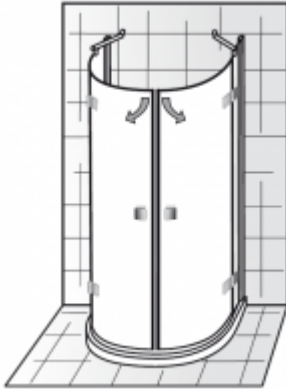

HSK Atelier Runddusche Halbkreis

1480,36 € *

Marke: HSK Duschkabinenbau KG
Bestell-Nr.: HSK1780xxx.1

- **Beschläge: chromoptik**
- Höhe: 2000 mm (inklusive Stabilisationsbügel 2030 mm)
- **Verstellbereich : 2,0 cm**
- das verwendete Glas ist ein 8mm Einscheiben-Sicherheitsglas (ESG)
- mit innen glasbündigen Beschlägen
- **10 Jahre Qualitätsgarantie**
- **Heb-Senk-Scharniere**
- **20 Jahre Ersatzteil-Nachkauf-Garantie (Alle Ersatzteile bekommen Sie ebenfalls bei uns)**
- **100 % Made in Germany**

Wichtige Information:

Bei Auswahl "Montage auf Duschwanne" wird die Duschkabine um ein bestimmtes Einrückmaß nach innen eingerückt (ca. 2 cm), d.h. wenn Sie z.B. eine Breite von 1200 mm bestellen ist die effektive gelieferte Breite des Glases ca. 1180 mm. Bei Auswahl "Montage auf Fliesenboden" ist die ausgewählte Breite die effektive Breite bis Aussenkante Glas.

Bei Montage auf Fliesenboden können Sie also beide Auswahlmöglichkeiten wählen. Es ändert sich lediglich die effektive Breite der Duschkabine

Verfügbare Artikelvarianten

Montage auf - Duschwanne - Fliesenboden	Breite - 960 x 820 mm - 1100 x 900 mm	Edelglasbeschichtung - nein - ja	Glasart - 8 mm Echtglas klar hell	Scharniere - nicht pendelbar - pendelbar	Griffart - Knopfgriff - Stangengriff
---	---	--	--------------------------------------	--	--