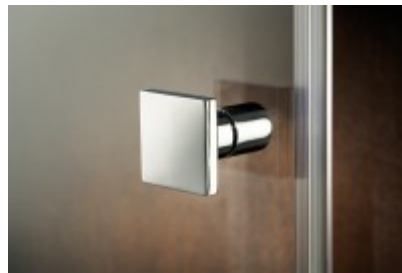

HSK Atelier Runddusche Halbkreis

1480,36 € *

Marke: HSK Duschkabinenbau KG
Bestell-Nr.: HSK1780xxx.1

- **Beschläge: chromoptik**
- Höhe: 2000 mm (inklusive Stabilisationsbügel 2030 mm)
- **Verstellbereich : 2,0 cm**
- das verwendete Glas ist ein 8mm Einscheiben-Sicherheitsglas (ESG)
- mit innen glasbündigen Beschlägen
- **10 Jahre Qualitätsgarantie**
- **Heb-Senk-Scharniere**

- **20 Jahre Ersatzteil-Nachkauf-Garantie (Alle Ersatzteile bekommen Sie ebenfalls bei uns)**
- **100 % Made in Germany**

Wichtige Information:

Bei Auswahl "Montage auf Duschwanne" wird die Duschkabine um ein bestimmtes Einrückmaß nach innen eingerückt (ca. 2 cm), d.h. wenn Sie z.B. eine Breite von 1200 mm bestellen ist die effektive gelieferte Breite des Glases ca. 1180 mm. Bei Auswahl "Montage auf Fliesenboden" ist die ausgewählte Breite die effektive Breite bis Aussenkante Glas.

Bei Montage auf Fliesenboden können Sie also beide Auswahlmöglichkeiten wählen. Es ändert sich lediglich die effektive Breite der Duschkabine

Verfügbare Artikelvarianten

Montage auf - Duschwanne - Fliesenboden	Breite - 960 x 820 mm - 1100 x 900 mm	Edelglasbeschichtung - nein - ja	Glasart - 8 mm Echtglas klar hell	Scharniere - nicht pendelbar - pendelbar	Griffart - Knopfgriff - Stangengriff
---	---	--	--------------------------------------	--	--