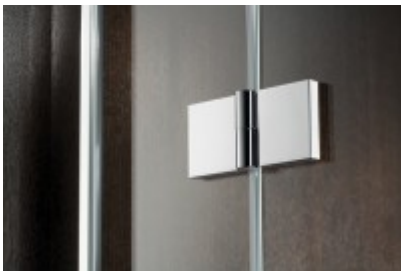

HSK Atelier Runddusche Halbkreis

1480,36 € *

Marke: HSK Duschkabinenbau KG
Bestell-Nr.: HSK1780xxx.1

- **Beschläge: chromoptik**
- Höhe: 2000 mm (inklusive Stabilisationsbügel 2030 mm)
- **Verstellbereich : 2,0 cm**
- das verwendete Glas ist ein 8mm Einscheiben-Sicherheitsglas (ESG)
- mit innen glasbündigen Beschlägen
- **10 Jahre Qualitätsgarantie**
- **Heb-Senk-Scharniere**
- **20 Jahre Ersatzteil-Nachkauf-Garantie (Alle Ersatzteile bekommen Sie ebenfalls bei uns)**
- **100 % Made in Germany**

Wichtige Information:

Bei Auswahl "Montage auf Duschwanne" wird die Duschkabine um ein bestimmtes Einrückmaß nach innen eingerückt (ca. 2 cm), d.h. wenn Sie z.B. eine Breite von 1200 mm bestellen ist die effektive gelieferte Breite des Glases ca. 1180 mm. Bei Auswahl "Montage auf Fliesenboden" ist die ausgewählte Breite die effektive Breite bis Aussenkante Glas.

Bei Montage auf Fliesenboden können Sie also beide Auswahlmöglichkeiten wählen. Es ändert sich lediglich die effektive Breite der Duschkabine

Verfügbare Artikelvarianten

Montage auf - Duschwanne - Fliesenboden	Breite - 960 x 820 mm - 1100 x 900 mm	Edelglasbeschichtung - nein - ja	Glasart - 8 mm Echtglas klar hell	Scharniere - nicht pendelbar - pendelbar	Griffart - Knopfgriff - Stangengriff
---	---	--	--------------------------------------	--	--