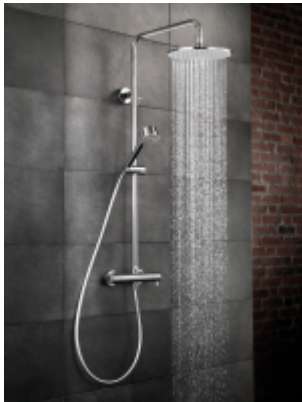

## HSK Shower-Set RS 200 Thermostat

**789,21 € \***

Marke: HSK Duschkabinenbau KG  
Bestell-Nr.: HSK1006600-KB12

chrom, Kopfbrause Rund, super-flach, 400 mm, Höhe: 2 mm

- mit Sicherheits-Thermostatarmatur
- mit 38°C-Sperre und integriertem Funktionsumsteller
- Oberfläche chrom
- Kopfbrause
- Höhe der Regenbrause individuell justierbar
- Anti-Kalk-Funktion
- separate Design-Handbrause rund, mit 2 Strahlarten (Normalstrahl, Massagestrahl)
- höhenverstellbare Halterung an der Brausestange