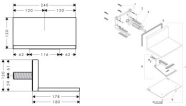

Hansgrohe Wanneneinlauf Axor Starck 240x120mm chrom, 10942000 von Hansgrohe für #price# bei neuesbad.de kaufen. ☐ Kauf auf Rechnung ☐
Individuelle Beratung ☐ Mehrfach ausgezeichnete Shop ☐ jetzt kaufen

Artikeldetails:

Ausladung 180 mm

bei Installation in direktem Verbund (10 mm Abstand) mit # 10751000, # 10755000, # 10972000, # 10651000, # 28491000, # 40872000, # 40873000
wird die Nutzung des Grundkörpers # 10941180 empfohlen

kann als Wanneneinlauf oder als Schwallbrause genutzt werden

maximale Durchflussmenge bei 3 bar: 19 l/min

Durchflussmenge: 19 l/min

Anschlussgröße: Geräteanschluss DN20

Strahlart: Schwallstrahl

Gewicht: 3,374kg

Tiefe: 180mm

Höhe: 120mm

Breite: 239mm

Artikeleigenschaften

Farbe: chrom

Typ: Auslauf