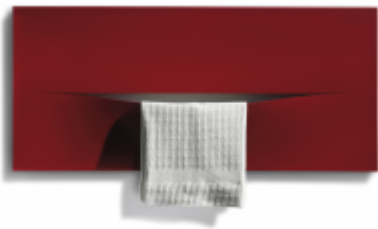

## Caleido cut horizontal einlagig Badheizkörper B: 1220 mm x H: 460 mm

**918,91 € \***

Marke: Caleido  
Bestell-Nr.: CAF CUT12460SO-1021

Farbe: gelb RAL 1021, Anschlussabstand 1160 mm

- inklusive Wandbefestigung und Entlüftungsventil
- Prüfdruck: 5,2 bar
- Betriebsdruck: 4 bar
- Leistung (deltaT50): 430 Watt
- Anschlussabstand: 1160 mm
- Abstand zwischen Wand und Mitte Anschluss: 40 mm
- Abstand von der Wand bis tiefsten Punkt des Heizkörpers: 115 mm
- Herstellergarantie: 5 Jahre