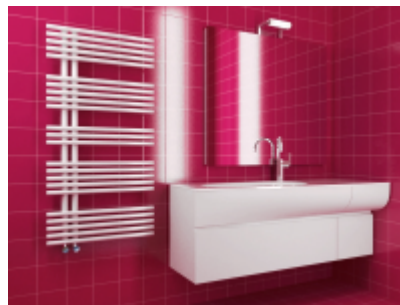

Caleido Pavone single Badheizkörper (Mischbetrieb), B: 510 mm x H: 1792 mm

1463,70 € *

Marke: Caleido
Bestell-Nr.: CA515017M-1021

Farbe: gelb RAL 1021, Anschluss: Mittelanschluss (50 mm Nabenabstand)

- inklusive Wandbefestigung und Entlüftungsventil
- Prüfdruck: 10,5 bar
- Betriebsdruck: 7 bar
- Leistung elektrisch: 700 Watt
- Leistung Heizungsbetrieb (deltaT50): 810 Watt
- Nabenabstand: 50 mm
- Leitungsabstand bei Mischbetrieb (zur Montage des elektrischen Thermostats und des Raumthermostats) muss 120 mm betragen !
- Abstand zwischen Wand und Mitte Anschluss: min. 67 mm, max. 77 mm
- Abstand von Aussenkante Heizkörper bis Mitte des ersten Anschlusses: 120 mm
- Der Heizkörper kann überkopf gedreht werden, so dass die Anschlüsse auf der rechten Seite oder auf der linken Seite sein können
- Betrieb: rein elektrisch
- inklusive Heizstab und Glykolbefüllung
- inklusive Thermostat weiss bei weissen Heizkörper und grau satiniert bei farbigen und verchromten Heizkörpern
- 5 Jahre Herstellergarantie