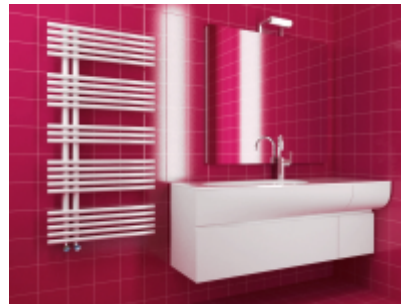

**Caleido Pavone single Badheizkörper (Betrieb rein elektrisch), B: 610 mm x H: 1792 mm**

**1500,45 € \***

Marke: Caleido  
Bestell-Nr.: CA615017E-7021

Farbe: mattes schwarzgrau RAL 7021, Anschluss: Mittelanschluss (50 mm Nabenabstand)

- inklusive Wandbefestigung und Entlüftungsventil
- Prüfdruck: 10,5 bar
- Betriebsdruck: 7 bar
- Leistung :1000 Watt
- Nabenabstand: 50 mm
- Abstand zwischen Wand und Mitte Anschluss: min. 67 mm, max. 77 mm
- Abstand von Aussenkante Heizkörper bis Mitte des ersten Anschlusses: 120 mm
- Der Heizkörper kann überkopf gedreht werden, so dass die Anschlüsse auf der rechten Seite oder auf der linken Seite sein können
- Betrieb: rein elektrisch
- inklusive Heizstab und Glykolbefüllung
- inklusive Thermostat weiss bei weissen Heizkörper und grau satiniert bei farbigen und verchromten Heizkörpern
- 5 Jahre Herstellergarantie