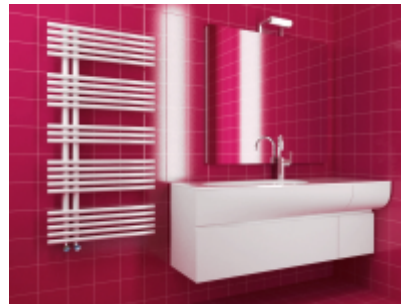

Caleido Pavone single Badheizkörper B: 510 mm x H: 856 mm

640,50 € *

Marke: Caleido
Bestell-Nr.: CA515008-B7

Farbe: grobes weiss B7, Anschluss: Mittelanschluss (50 mm Nabenabstand)

- inklusive Wandbefestigung und Entlüftungsventil
- Prüfdruck: 10,5 bar
- Betriebsdruck: 7 bar
- Leistung (deltaT50): 394 Watt
- Nabenabstand: 50 mm
- Abstand zwischen Wand und Mitte Anschluss: min. 67 mm, max. 77 mm
- Abstand von Aussenkante Heizkörper bis Mitte des ersten Anschlusses: 120 mm
- Der Heizkörper kann überkopf gedreht werden, so dass die Anschlüsse auf der rechten Seite oder auf der linken Seite sein können