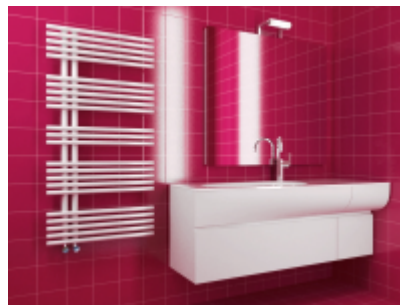

Caleido Pavone single Badheizkörper B: 510 mm x H: 856 mm

640,50 € *

Marke: Caleido
Bestell-Nr.: CA515008-B7

Farbe: grobes weiss B7, Anschluss: Mittelanschluss (50 mm Nabenabstand)

- inklusive Wandbefestigung und Entlüftungsventil
- Prüfdruck: 10,5 bar
- Betriebsdruck: 7 bar
- Leistung (deltaT50): 394 Watt
- Nabenabstand: 50 mm
- Abstand zwischen Wand und Mitte Anschluss: min. 67 mm, max. 77 mm
- Abstand von Aussenkante Heizkörper bis Mitte des ersten Anschlusses: 120 mm
- Der Heizkörper kann überkopf gedreht werden, so dass die Anschlüsse auf der rechten Seite oder auf der linken Seite sein können