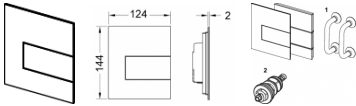

Tece square Urinal-Betätigungsplatte m. Kart. Metall, Edelstahl gebürstet, 9242810

272,33 € *

* Preise inkl. gesetzlicher MwSt. zzgl. Versandkosten

Marke: Tece

Bestell-Nr.: TC9242810

Tece square Urinal-Betätigungsplatte m. Kart. Metall, Edelstahl gebürstet, 9242810 von Tece für #price# bei neuesbad.de kaufen. Kauf auf Rechnung Individuelle Beratung Mehrfach ausgezeichnete Shop jetzt kaufen

TECESquare Urinal-Betätigungsplatte Metall inklusive Kartusche
Feinmontage-Set zum TECE-Druckspülergehäuse U 1
Druckspüler Klasse 1,5 und 4 (EN 12541)
Spülmenge verstellbar 1, 2 oder 4 Liter
einsetzbar ab Mindestfließdruck 0,5 bar.

Bestehend aus:

- Druckspülerkartusche
- besonders flache Metallbetätigung, Aufbauhöhe 2 mm
- Betätigungsstange und Befestigungsmaterial

Abmessungen (B x H x T): 124 x 144 x 2 mm
Bezeichnung: TECEsquare
Farbe: Edelstahl gebürstet (mit Anti-Fingerprint)
Bestell-Nr.: 9242810

Masse:

Länge: 125mm
Breite: 148mm
Höhe: 35mm
Gewicht: 0,375kg

Verwendungshinweis:

Einbau nur in Verbindung mit dem Urinal-Einbaurahmen (Best.-Nr. 9242647), bitte separat bestellen!