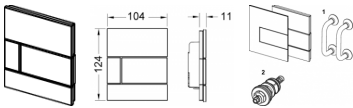

## Tece square Urinal-Betätigungsplatte mit Kart.,Glas schw. glzd. Taste schw. glzd., 9242809

**186,21 € \***

\* Preise inkl. gesetzlicher MwSt. zzgl. Versandkosten

Marke: Tece

Bestell-Nr.: TC9242809

Tece square Urinal-Betätigungsplatte mit Kart.,Glas schw. glzd. Taste schw. glzd., 9242809 von Tece für #price# bei neuesbad.de kaufen.  Kauf auf Rechnung  Individuelle Beratung  Mehrfach ausgezeichnete Shop  jetzt kaufen

TECESquare Urinal-Betätigungsplatte Glas inklusive Kartusche  
Feinmontage-Set zum TECE-Druckspülergehäuse U 1  
Druckspüler Klasse 1,5 und 4 (EN 12541)  
Spülmenge verstellbar 1, 2 oder 4 Liter  
einsetzbar ab Mindestfließdruck 0,5 bar.

Bestehend aus:

- Druckspülerkartusche
- flache Glasbetätigung
- Betätigungsstange und Befestigungsmaterial

Geeignet für den flächenbündigen Einbau in Verbindung mit dem Urinal-Einbaurahmen.  
Abmessungen (B x H x T): 104 x 124 x 11 mm  
Bezeichnung: TECEsquare  
Farbe: Glas schwarz glänzend, Taste schwarz glänzend  
Bestell-Nr.: 9242809

**Masse:**

Länge: 182mm  
Breite: 114mm  
Höhe: 51mm  
Gewicht: 0,39kg

**Verwendungshinweis:**

Urinal-Einbaurahmen für flächenbündige Montage (Best.-Nr. 9242647) nicht im Lieferumfang enthalten.