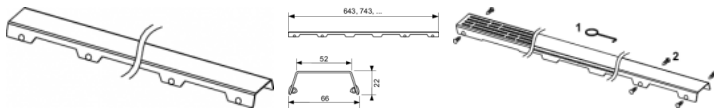

Tece drainline Designrost "steel II", Edelstahl poliert, 900 mm, 600982

134,50 € *

* Preise inkl. gesetzlicher MwSt. zzgl. Versandkosten

Marke: Tece

Bestell-Nr.: TC600982

TECEDrainline Designrost "steel II", passend für Duschrinne 900 mm, Edelstahl poliert, gerade, 60098 von Tece für #price# bei neuesbad.de kaufen.
 Kauf auf Rechnung Individuelle Beratung Mehrfach ausgezeichnete Shop jetzt kaufen

TECEDrainline Designrost "steel II" Edelstahl poliert/Edelstahl gebürstet für Duschrinne, gerade
Designrost für TECEDrainline Duschrinne (gerade) aus poliertem Edelstahl/gebürstetem Edelstahl zum Einlegen in den Rinnenkörper, belastbar nach Belastungsklasse K3 - Prüflast 300 kg.
Oberfläche: poliert
Nennlänge: 900 mm
Bestell-Nr.: 600982

Masse:

Länge: 838mm
Breite: 68mm
Höhe: 25mm
Gewicht: 0,816kg