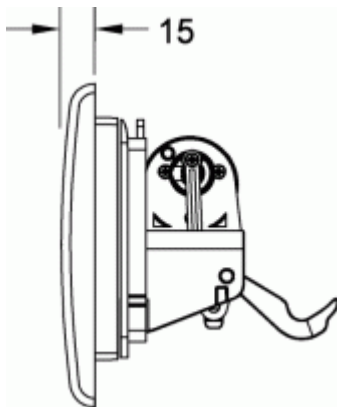

### IR, 6 V - Batterie, weiß glänzend

- Elektronik TECEplanus Urinal 6V-
- Batterie, weiß glänzend. Zur
- berührungslosen Spülauslösung von TECE
- Spülkästen. Passend für alle TECE
- Spülkästen mit Betätigung von vorne und
- Betätigungshöhe von ca. 1 m. Bestehend
- aus: - Autofocus Infrarotsensor mit zwei
- Erkennungsbereichen zur Erkennung von
- stehenden oder sitzenden Personen -
- Betätigungsplatte aus Edelstahl zur
- optionalen manuellen Spülauslösung -
- Wasserdichtes Batteriefach inkl. Lithium
- Batterie Typ 2CR5, 6 V DC - Elektrische
- Hebevorrichtung mit Servomotor komplett
- montiert auf Betätigungsbock -
- Einstellbare Vollspülmenge 4,5, 6, 7,5,
- oder 9 Liter - Betätigungsstange und
- Befestigungsmaterial
- Bestell-Nr.: 9 240 361