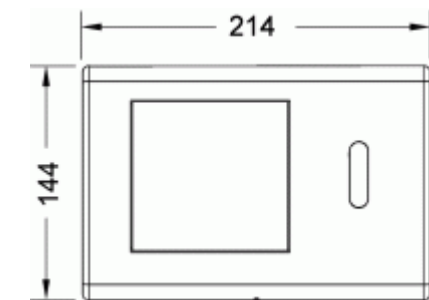

## WC-Elektronik TECEplanus

**472,17 € \***

Marke: Tece  
Bestell-Nr.: TC9240361

IR, 6 V - Batterie, weiß glänzend

- Elektronik TECEplanus Urinal 6V-
- Batterie, weiß glänzend. Zur
- berührungslosen Spülauslösung von TECE
- Spülkästen. Passend für alle TECE
- Spülkästen mit Betätigung von vorne und
- Betätigungshöhe von ca. 1 m. Bestehend
- aus: - Autofocus Infrarotsensor mit zwei
- Erkennungsbereichen zur Erkennung von
- stehenden oder sitzenden Personen -
- Betätigungsplatte aus Edelstahl zur
- optionalen manuellen Spülauslösung -
- Wasserdichtes Batteriefach inkl. Lithium
- Batterie Typ 2CR5, 6 V DC - Elektrische
- Hebevorrichtung mit Servomotor komplett
- montiert auf Betätigungsbock -
- Einstellbare Vollspülmenge 4,5, 6, 7,5,
- oder 9 Liter - Betätigungsstange und
- Befestigungsmaterial
- Bestell-Nr.: 9 240 361