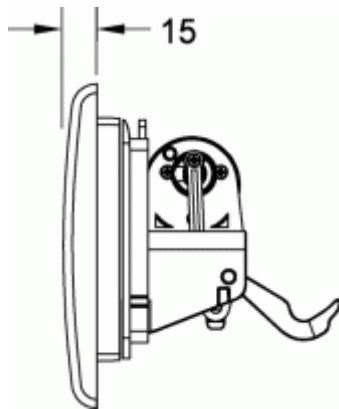

## WC-Elektronik TECEplanus

**472,17 € \***

Marke: Tece  
Bestell-Nr.: TC9240361

IR, 6 V - Batterie, weiß glänzend

- Elektronik TECEplanus Urinal 6V-
- Batterie, weiß glänzend. Zur
- berührungslosen Spülauslösung von TECE
- Spülkästen. Passend für alle TECE
- Spülkästen mit Betätigung von vorne und
- Betätigungshöhe von ca. 1 m. Bestehend
- aus: - Autofocus Infrarotsensor mit zwei
- Erkennungsbereichen zur Erkennung von
- stehenden oder sitzenden Personen -
- Betätigungsplatte aus Edelstahl zur
- optionalen manuellen Spülauslösung -
- Wasserdichtes Batteriefach inkl. Lithium
- Batterie Typ 2CR5, 6 V DC - Elektrische
- Hebevorrichtung mit Servomotor komplett
- montiert auf Betätigungsbock -
- Einstellbare Vollspülmenge 4,5, 6, 7,5,
- oder 9 Liter - Betätigungsstange und
- Befestigungsmaterial
- Bestell-Nr.: 9 240 361