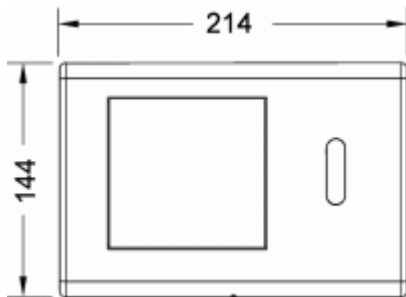

WC-Elektronik TECEplanus

472,17 € *

Marke: Tece
Bestell-Nr.: TC9240361

IR, 6 V - Batterie, weiß glänzend

- Elektronik TECEplanus Urinal 6V-
- Batterie, weiß glänzend. Zur
- berührungslosen Spülauslösung von TECE
- Spülkästen. Passend für alle TECE
- Spülkästen mit Betätigung von vorne und
- Betätigungshöhe von ca. 1 m. Bestehend
- aus: - Autofocus Infrarotsensor mit zwei
- Erkennungsbereichen zur Erkennung von
- stehenden oder sitzenden Personen -
- Betätigungsplatte aus Edelstahl zur
- optionalen manuellen Spülauslösung -
- Wasserdichtes Batteriefach inkl. Lithium
- Batterie Typ 2CR5, 6 V DC - Elektrische
- Hebevorrichtung mit Servomotor komplett
- montiert auf Betätigungsbock -
- Einstellbare Vollspülmenge 4,5, 6, 7,5,
- oder 9 Liter - Betätigungsstange und
- Befestigungsmaterial
- Bestell-Nr.: 9 240 361