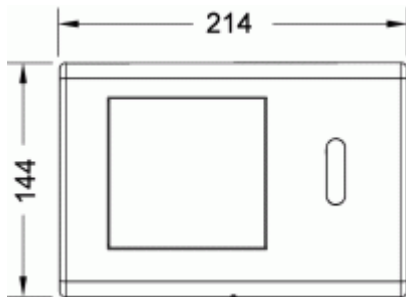

WC-Elektronik TECEplanus

472,17 € *

Marke: Tece
Bestell-Nr.: TC9240361