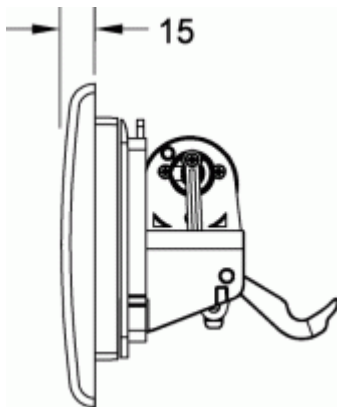

WC-Elektronik TECEplanus

472,17 € *

Marke: Tece
Bestell-Nr.: TC9240361

IR, 6 V - Batterie, weiß glänzend

- Elektronik TECEplanus Urinal 6V-
- Batterie, weiß glänzend. Zur
- berührungslosen Spülauslösung von TECE
- Spülkästen. Passend für alle TECE
- Spülkästen mit Betätigung von vorne und
- Betätigungshöhe von ca. 1 m. Bestehend
- aus: - Autofocus Infrarotsensor mit zwei
- Erkennungsbereichen zur Erkennung von
- stehenden oder sitzenden Personen -
- Betätigungsplatte aus Edelstahl zur
- optionalen manuellen Spülauslösung -
- Wasserdichtes Batteriefach inkl. Lithium
- Batterie Typ 2CR5, 6 V DC - Elektrische
- Hebevorrichtung mit Servomotor komplett
- montiert auf Betätigungsbock -
- Einstellbare Vollspülmenge 4,5, 6, 7,5,
- oder 9 Liter - Betätigungsstange und
- Befestigungsmaterial
- Bestell-Nr.: 9 240 361