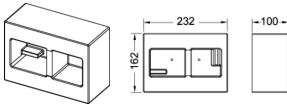

Tece box Rohbauschutz für flächenbündigen Einbau, 9030029

12,30 € *

* Preise inkl. gesetzlicher MwSt. zzgl. Versandkosten

Marke: Tece

Bestell-Nr.: TC9030029

Tece box Rohbauschutz für flächenbündigen Einbau, 9030029 von Tece für #price# bei neuesbad.de kaufen. Kauf auf Rechnung Individuelle Beratung Mehrfach ausgezeichnete Shop jetzt kaufen

TECEbox Rohbauschutz für flächenbündigen Einbau

Vergrößerter Rohbauschutz für den Nassbau zur Vorbereitung der Montage des Einbaurahmens für WC-Betätigungsplatten. Geeignet für die Verwendung mit allen TECEbox WC-Modulen.

Bestell-Nr.: 9030029

Masse:

Länge: 163mm

Breite: 236mm

Höhe: 101mm

Gewicht: 0,117kg

Verwendungshinweis:

Wandaufbau mindestens 30 mm!