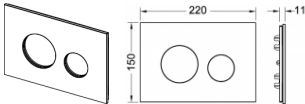

Tece loop Blende für WC-Betätigungsplatte Glas weiß glänzend, 9240671

129,19 € *

* Preise inkl. gesetzlicher MwSt. zzgl. Versandkosten

Marke: Tece

Bestell-Nr.: TC9240671

Tece loop Blende für WC-Betätigungsplatte Glas weiß glänzend, 9240671 von Tece für #price# bei neuesbad.de kaufen. Kauf auf Rechnung Individuelle Beratung Mehrfach ausgezeichnete Shop jetzt kaufen

TECEloop Blende für WC-Betätigungsplatte

Blende für TECEloop Betätigungsplatten zur Betätigung von vorne oder von oben, zur Kombination mit der Betätigungseinheit aus dem TECEloop Baukasten.

Betätigungseinheit nicht im Lieferumfang enthalten.

Bezeichnung: TECEloop

Farbe: Glas weiß

Bestell-Nr.: 9240671

Masse:

Länge: 220mm

Breite: 150mm

Höhe: 21,25mm

Gewicht: 0,432kg