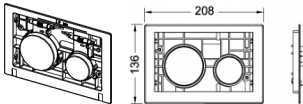

## Tece loop Betätigungseinheit für WC-Bet., Tasten Chrom matt, 9240665

**55,56 € \***

\* Preise inkl. gesetzlicher MwSt. zzgl. Versandkosten

Marke: Tece

Bestell-Nr.: TC9240665

Tece loop Betätigungseinheit für WC-Bet., Tasten Chrom matt, 9240665 von Tece für #price# bei neuesbad.de kaufen.  Kauf auf Rechnung   
Individuelle Beratung  Mehrfach ausgezeichnete Shop  jetzt kaufen

TECEloop Betätigungseinheit für WC-Betätigungsplatte

Betätigungseinheit mit Tasten für TECEloop Betätigungsplatten zur Betätigung von vorne oder von oben, zur Kombination mit der Blende aus dem TECEloop Baukasten.

**Blende nicht im Lieferumfang enthalten.**

Bezeichnung: TECEloop  
Farbe: Tasten Chrom matt  
Bestell-Nr.: 9240665

**Masse:**

Länge: 216mm  
Breite: 145mm  
Höhe: 15mm  
Gewicht: 0,131kg