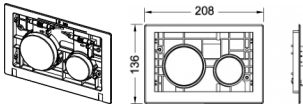

Tece loop Betätigungseinheit für WC-Bet., Tasten schwarz glzd., 9240667

55,53 € *

* Preise inkl. gesetzlicher MwSt. zzgl. Versandkosten

Marke: Tece

Bestell-Nr.: TC9240667

Tece loop Betätigungseinheit für WC-Bet., Tasten schwarz glzd., 9240667 von Tece für #price# bei neuesbad.de kaufen. Kauf auf Rechnung
Individuelle Beratung Mehrfach ausgezeichnete Shop jetzt kaufen

TECEloop Betätigungseinheit für WC-Betätigungsplatte

Betätigungseinheit mit Tasten für TECEloop Betätigungsplatten zur Betätigung von vorne oder von oben, zur Kombination mit der Blende aus dem TECEloop Baukasten.

Blende nicht im Lieferumfang enthalten.

Bezeichnung: TECEloop

Farbe: Tasten schwarz

Bestell-Nr.: 9240667

Masse:

Länge: 216mm

Breite: 145mm

Höhe: 15mm