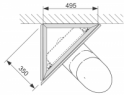

Modulbefestigung TECEprofil

91,67 € *

* Preise inkl. gesetzlicher MwSt. zzgl. Versandkosten

Marke: Tece

Bestell-Nr.: TC9380004

für 90 Grad Wand-Eckmontage

TECEprofil Modulbefestigung für Wand-Eckmontage

Zur Befestigung der TECEprofil Module in einem Winkel von 45Grad zu einer Massiv- oder Leichtbauwand. Nur ein Schenkel muss an der Wand verschraubt werden.

Komplett vormontierte Einheit, bestehend aus:

- Montagetraverse mit verzinkter Oberfläche, höhenverstellbar, zur Anpassung an das Fliesenraster
- verzinktem Leichtbauprofil zur Befestigung der Beplankung
- Befestigungsmaterial für die Montage an der Wand