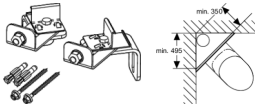

## Tece profil Modulbefestigung für variable Eckmontage, 9380003

**20,36 € \***

\* Preise inkl. gesetzlicher MwSt. zzgl. Versandkosten

Marke: Tece

Bestell-Nr.: TC9380003

Tece profil Modulbefestigung für variable Eckmontage, 9380003 von Tece für #price# bei neuesbad.de kaufen.  Kauf auf Rechnung  Individuelle Beratung  Mehrfach ausgezeichnete Shop  jetzt kaufen

### TECEprofil Modulbefestigung für variable Eckmontage

Zur Eckbefestigung der TECE-Module vor einer Baukörperecke. Bei allen Modulen ist eine platzsparende Eckmontage, inklusive der Unterbringung von Fall-, Lüftungs- oder Versorgungsleitungen hinter dem Modul möglich.

#### Bestehend aus:

- zwei Wandbefestigungen zur Eckmontage mit variablem Winkel
- Befestigungsmaterial für die Montage vor der Wand

Bestell-Nr.: 9380003

#### Masse:

Länge: 150mm  
Breite: 187mm  
Höhe: 119mm  
Gewicht: 0,941kg