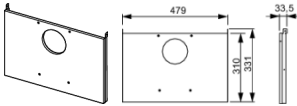

Tece box Bauraumabdeckung , 9200012 von Tece für #price# bei neuesbad.de kaufen. ☐ Kauf auf Rechnung ☐ Individuelle Beratung ☐ Mehrfach ausgezeichnete Shop ☐ jetzt kaufen

TECEbox Bauraumabdeckung

Stahlblech mit aufgeschraubter Glasfaser-Leichtbetonplatte. Zur vollflächigen Verkleidung des unteren Bauraumes der TECEbox mit verfliesungsfähiger Oberfläche.

Bestehend aus:

- Stahlblech mit aufgeschraubter Glasfaser-Leichtbetonplatte
- Befestigungsmaterial

Bestell-Nr.: 9200012

Masse:

Länge: 483mm
Breite: 312mm
Höhe: 43mm
Gewicht: 2,922kg