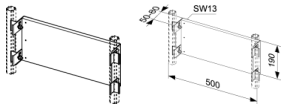

Tece profil Befestigungsplatte für UP-Armaturen, 9150000

29,06 € *

* Preise inkl. gesetzlicher MwSt. zzgl. Versandkosten

Marke: Tece

Bestell-Nr.: TC9150000

Befestigungsplatte TECEprofil von Tece für #price# bei neuesbad.de kaufen. Kauf auf Rechnung Individuelle Beratung Mehrfach ausgezeichnete Shop jetzt kaufen

TECEprofil Befestigungsplatte für UP-Armaturen

Stufenlos tiefenverstellbare Montageplatte zur Befestigung von UP-Armaturen und anderen Einbauten.

Vormontierte Einheit, bestehend aus:

- Tragplatte aus wasserfest verleimten Baufurnierholz gemäß DIN 68705
- Montagewinkel, verzinkt
- vier Multiklemmen