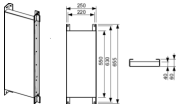

Tece profil Befestigungsplatte für Stützgriffe und Haltesysteme, 9042003

42,70 € *

* Preise inkl. gesetzlicher MwSt. zzgl. Versandkosten

Marke: Tece

Bestell-Nr.: TC9042003

Befestigungsplatte TECEprofil von Tece für #price# bei neuesbad.de kaufen. Kauf auf Rechnung Individuelle Beratung Mehrfach ausgezeichnete Shop jetzt kaufen

TECEprofil Befestigungsplatte für Stützgriffe und Haltesysteme

Zur stabilen Befestigung von Stützgriffen und Haltesystemen in einem TECEprofil Tragwerk oder einer UA-Profil Ständerwand.

Vormontierte Einheit, bestehend aus:

Länge: 652mm

Breite: 253mm

Höhe: 60mm

Gewicht: 6,581kg