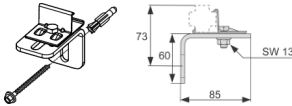

## Tece profil Befestigungswinkel Bef. der Profilrohre am BK, 9030002

**4,43 € \***

\* Preise inkl. gesetzlicher MwSt. zzgl. Versandkosten

Marke: Tece

Bestell-Nr.: TC9030002

Befestigungswinkel TECEprofil von Tece für #price# bei neuesbad.de kaufen.  Kauf auf Rechnung  Individuelle Beratung  Mehrfach ausgezeichnete Shop  jetzt kaufen

### TECEprofil Befestigungswinkel

Befestigungswinkel zur Befestigung der TECEprofil Profilrohre am Baukörper. Vormontierte Einheit aus verzinktem Stahl, einschließlich Befestigungsmaterial.

Optional: TECEprofil Schallschutzset für Befestigungswinkel 9021019.

### Masse:

Länge: 87mm

Breite: 88mm

Höhe: 48mm

Gewicht: 0,324kg