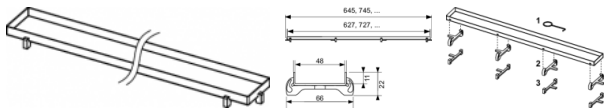

Tece drainline Fliesenmulde "plate", Edelstahl, 1200 mm, 601270

144,57 € *

* Preise inkl. gesetzlicher MwSt. zzgl. Versandkosten

Marke: Tece

Bestell-Nr.: TC601270

Tece drainline Fliesenmulde "plate", Edelstahl, 1200 mm, 601270 von Tece für #price# bei neuesbad.de kaufen. Kauf auf Rechnung Individuelle Beratung Mehrfach ausgezeichnete Shop jetzt kaufen

TECEdrainline Fliesenmulde "plate", für Duschrinne, gerade

Fliesenmulde für TECEdrainline Duschrinne zum Einlegen in den Rinnenkörper, aus Edelstahl, mit polierten Sichtkanten, belastbar nach Belastungsklasse K3 - Prüflast 300 kg zum bauseitigen Einkleben von Fliesen mit elastischem Kleber z. B. Silikon- oder Epoxidharzkleber.

Achtung:

Kleber auf Fliesenverträglichkeit prüfen!

Oberfläche: poliert

Nennlänge: 1200 mm

Bestell-Nr.: 601270

Masse: