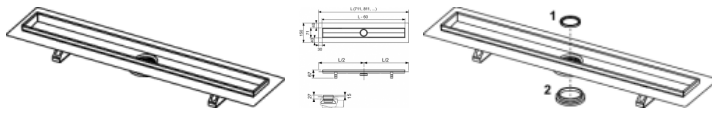

## Tece drainline Duschrinne mit Seal System Dichtband, 1000 mm, 601000

**166,76 € \***

\* Preise inkl. gesetzlicher MwSt. zzgl. Versandkosten

Marke: Tece

Bestell-Nr.: TC601000

Tece drainline Duschrinne mit Seal System Dichtband, 1000 mm, 601000 von Tece für #price# bei neuesbad.de kaufen.  Kauf auf Rechnung  Individuelle Beratung  Mehrfach ausgezeichnete Shop  jetzt kaufen

TECEdrainline Duschrinne, gerade, mit Seal System Dichtband

Gerader Rinnenkörper zum Einbau im Estrich, mit Flansch und Seal System Dichtband, zur Ausführung eines unabhängig geprüften Anschlusses der TECEdrainline Duschrinne an die Verbundabdichtung.

Bestehend aus:

- Rinnenkörper mit Flansch aus poliertem Edelstahl, Werkstoff 1.4301 (304)
- Seal System Dichtband mit Vlieskaschierung zur bauseitigen Einarbeitung in die flüssige oder bahnenförmige Verbundabdichtung
- Anschlussbügel zur Verankerung im Estrich und zur Montage von optionalen Montagefüßen
- mittigem Anschlussstutzen für Ablauf
- innerem Gefälle zur Verbesserung des Wasserabflusses und Selbstreinigungseffektes
- Dichtung

Nennlänge: 1000 mm  
Gesamtlänge L: 1011 mm  
Sichtmaß nach Einbau: 951 mm  
Röhbaubreite: 150 mm  
Sichtbreite nach Einbau: 71 mm  
Bestell-Nr.: 601000

**Masse:**

Länge: 1011mm  
Breite: 150mm  
Höhe: 67mm  
Gewicht: 1,93kg