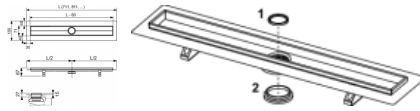

Tece drainline Duschrinne mit Seal System Dichtband, 700 mm, 600700

203,61 € *

* Preise inkl. gesetzlicher MwSt. zzgl. Versandkosten

Marke: Tece
Bestell-Nr.: TC600700

Tece drainline Duschrinne mit Seal System Dichtband, 700 mm, 600700 von Tece für #price# bei neuesbad.de kaufen. Kauf auf Rechnung
Individuelle Beratung Mehrfach ausgezeichnete Shop jetzt kaufen

TECEdrainline Duschrinne, gerade, mit Seal System Dichtband

Gerader Rinnenkörper zum Einbau im Estrich, mit Flansch und Seal System Dichtband, zur Ausführung eines unabhängig geprüften Anschlusses der TECEdrainline Duschrinne an die Verbundabdichtung.

Bestehend aus:

- Rinnenkörper mit Flansch aus poliertem Edelstahl, Werkstoff 1.4301 (304)
- Seal System Dichtband mit Vlieskaschierung zur bauseitigen Einarbeitung in die flüssige oder bahnenförmige Verbundabdichtung
- Anschlussbügel zur Verankerung im Estrich und zur Montage von optionalen Montagefüßen
- mittigem Anschlussstutzen für Ablauf
- innerem Gefälle zur Verbesserung des Wasserabflusses und Selbstreinigungseffektes
- Dichtung

Nennlänge: 700 mm
Gesamtlänge L: 711 mm
Sichtmaß nach Einbau: 651 mm
Röhbaubreite: 150 mm
Sichtbreite nach Einbau: 71 mm
Bestell-Nr.: 600700

Masse:

Länge: 711mm
Breite: 150mm
Höhe: 67mm
Gewicht: 1,407kg