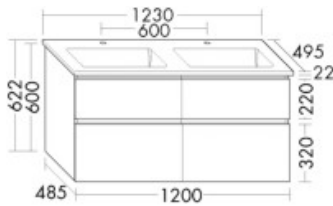

Burgbad Keramik Waschtisch-Set Lin20 HGL Schilf Ultramatt/Schwarz Matt, SGHN123F5643C0038

2163,79 € *

* Preise inkl. gesetzlicher MwSt. zzgl. Versandkosten

Marke: Burgbad

Bestell-Nr.: BBSGHN123F5643C0038

Burgbad Keramik Waschtisch-Set Lin20 HGL Schilf Ultramatt/Schwarz Matt, SGHN123F5643C0038 von Burgbad für #price# bei neuesbad.de kaufen. ☐ Kauf auf Rechnung ☐ Individuelle Beratung ☐ Mehrfach ausgezeichnete Shop ☐ jetzt kaufen

Burgbad Keramik Waschtisch-Set Lin20 HGL Schilf Ultramatt/Schwarz Matt, SGHN123F5643C0038

Höhe: 622mm

Breite: 1230mm

Tiefe: 495mm

Front: Schilf Ultramatt (F5643)

Waschtisch: Schwarz Matt (C0038)

Keramik-Doppelwaschtisch

Beckenmaß 477x291 mm

Muldentiefe: 120 mm

Waschtischunterschrank

2 Schubladen oben, 350 mm tief, mit Siphonausschnitt und Inneneinteilung

2 Auszüge unten, 350 mm tief

Gewicht Brutto: 99,6kg