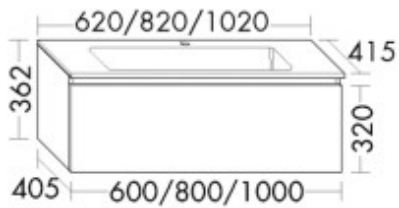

Burgbad Mineralguss Waschtisch-Set Lin20 Acryl/Lack Matt Lichtgrau Matt/Weiß Velvet, SGVW102F5379C00

1069,86 € *

* Preise inkl. gesetzlicher MwSt. zzgl. Versandkosten

Marke: Burgbad

Bestell-Nr.: BBSGVW102F5379C0037

Burgbad Mineralguss Waschtisch-Set Lin20 Acryl/Lack Matt Lichtgrau Matt/Weiß Velvet, SGVW102F5379C00 von Burgbad für #price# bei neuesbad.de kaufen. ☐ Kauf auf Rechnung ☐ Individuelle Beratung ☐ Mehrfach ausgezeichnete Shop ☐ jetzt kaufen

Burgbad Mineralguss Waschtisch-Set Lin20 Acryl/Lack Matt Lichtgrau Matt/Weiß Velvet, SGVW102F5379C0037

Höhe: 362mm

Breite: 1020mm

Tiefe: 415mm

Front: Lichtgrau Matt (F5379)

Waschtisch: Weiß Velvet (C0037)

Mineralguss-Waschtisch

Beckenmaß 685x235 mm

Muldentiefe: 100 mm

Waschtischunterschrank

1 Auszug, 260 mm tief, mit Siphonausschnitt und Inneneinteilung

inkl. Raumparsiphon

Gewicht Brutto: 22,6kg