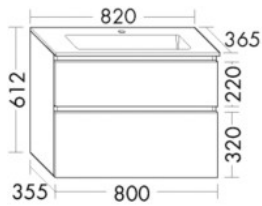

Burgbad Mineralguss Waschtisch-Set Lin20 Acryl/Lack Matt Salbeigrau Matt/Weiß Velvet, SGHP082F5930C0

1102,23 € *

* Preise inkl. gesetzlicher MwSt. zzgl. Versandkosten

Marke: Burgbad

Bestell-Nr.: BBSGHP082F5930C0037

Burgbad Mineralguss Waschtisch-Set Lin20 Acryl/Lack Matt Salbeigrau Matt/Weiß Velvet, SGHP082F5930C0 von Burgbad für #price# bei neuesbad.de kaufen. ☐ Kauf auf Rechnung ☐ Individuelle Beratung ☐ Mehrfach ausgezeichnete Shop ☐ jetzt kaufen

Burgbad Mineralguss Waschtisch-Set Lin20 Acryl/Lack Matt Salbeigrau Matt/Weiß Velvet, SGHP082F5930C0037

Höhe: 612mm

Breite: 820mm

Tiefe: 365mm

Front: Salbeigrau Matt (F5930)

Waschtisch: Weiß Velvet (C0037)

Mineralguss-Waschtisch

Beckenmaß 565x200 mm

Muldentiefe: 100 mm

Waschtischunterschrank

1 Schublade oben, 260 mm tief, mit Siphonausschnitt und Inneneinteilung

1 Auszug unten, 260 mm tief

inkl. Raumsiphon

Gewicht Brutto: 45,05kg