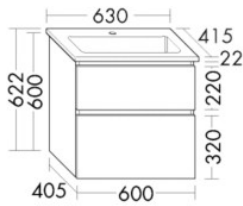

Burgbad Keramik Waschtisch-Set Lin20 Acryl/Lack Matt Weiß Matt/Alpinweiss, SGHD063F5375C0001

985,20 € *

* Preise inkl. gesetzlicher MwSt. zzgl. Versandkosten

Marke: Burgbad

Bestell-Nr.: BBSGHD063F5375C0001

Burgbad Keramik Waschtisch-Set Lin20 Acryl/Lack Matt Weiß Matt/Alpinweiss, SGHD063F5375C0001 von Burgbad für #price# bei neuesbad.de kaufen. ☐ Kauf auf Rechnung ☐ Individuelle Beratung ☐ Mehrfach ausgezeichnete Shop ☐ jetzt kaufen

Burgbad Keramik Waschtisch-Set Lin20 Acryl/Lack Matt Weiß Matt/Alpinweiss, SGHD063F5375C0001

Höhe: 622mm

Breite: 630mm

Tiefe: 415mm

Front: Weiß Matt (F5375)

Waschtisch: Alpinweiss (C0001)

Keramik-Waschtisch

Beckenmaß 507x229 mm

Muldentiefe: 120 mm

Waschtischunterschrank

1 Schublade oben, 260 mm tief, mit Siphonausschnitt und Inneneinteilung

1 Auszug unten, 260 mm tief

Gewicht Brutto: 42,88kg