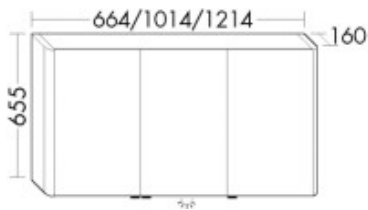

Burgbad Spiegelschrank Lavo 2.0 655x664x160 Weiß Matt, SPOW072F5044

1310,56 € *

* Preise inkl. gesetzlicher MwSt. zzgl. Versandkosten

Marke: Burgbad

Bestell-Nr.: BBSPOW072F5044

Burgbad Spiegelschrank Lavo 2.0 655x664x160 Weiß Matt, SPOW072F5044 von Burgbad für #price# bei neuesbad.de kaufen. Kauf auf Rechnung Individuelle Beratung Mehrfach ausgezeichnete Shop jetzt kaufen

Burgbad Spiegelschrank Lavo 2.0 655x664x160 Weiß Matt, SPOW072F5044

Höhe: 655mm

Breite: 664mm

Tiefe: 160mm

Farbe: Weiß Matt (F5044)

Spiegeltüren beidseitig verspiegelt

LED-Beleuchtung, 2700 K - 6500 K

Energieeffizienzklasse F

Gewicht Brutto: 18,28kg