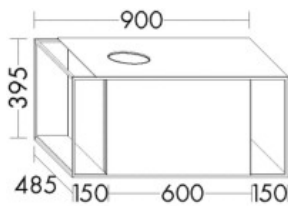

Burgbad Waschtischunterschrank Junit 395x900x485 Eiche Dekor Urban, SFRI090RF5925

865,01 € *

* Preise inkl. gesetzlicher MwSt. zzgl. Versandkosten

Marke: Burgbad

Bestell-Nr.: BBSFRI090RF5925

Burgbad Waschtischunterschrank Junit 395x900x485 Eiche Dekor Urban, SFRI090RF5925 von Burgbad für #price# bei neuesbad.de kaufen. Kauf auf Rechnung Individuelle Beratung Mehrfach ausgezeichnete Shop jetzt kaufen

Burgbad Waschtischunterschrank Junit 395x900x485 Eiche Dekor Urban, SFRI090RF5925

Höhe: 395mm

Breite: 900mm

Tiefe: 485mm

Front: Eiche Dekor Urban (F5925)

Konsolenplatte Weiß

1 Auszug, 350 mm tief

2 Ablageplatten unten, Weiß

1 Handtuchhalter

Alurahmen Schwarz eloxiert

inkl. Raumsiphon

Gewicht Brutto: 29,529kg