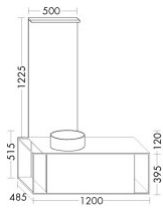

Burgbad Set Junit Eiche Dekor Urban/Alpinweiss, SGQI120RF5925C0001

1425,05 € *

* Preise inkl. gesetzlicher MwSt. zzgl. Versandkosten

Marke: Burgbad

Bestell-Nr.: BBSGQI120RF5925C0001

Burgbad Set Junit Eiche Dekor Urban/Alpinweiss, SGQI120RF5925C0001 von Burgbad für #price# bei neuesbad.de kaufen. ☐ Kauf auf Rechnung ☐
Individuelle Beratung ☐ Mehrfach ausgezeichnete Shop ☐ jetzt kaufen

Burgbad Set Junit Eiche Dekor Urban/Alpinweiss, SGQI120RF5925C0001

Höhe: 1620mm

Breite: 1200mm

Tiefe: 500mm

Front: Eiche Dekor Urban (F5925)

Waschtisch: Alpinweiss (C0001)

Spiegel mit Beleuchtung

Keramik-Aufsatzwaschtisch (C0037/C0038) inkl. Waschtischunterschrank

Gewicht Brutto: 76,26kg