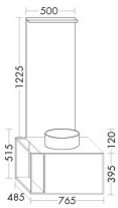

Burgbad Set Junit Eiche Dekor Cashmere/Schwarz Matt, SGQI076LF3150C0038

1197,65 € *

* Preise inkl. gesetzlicher MwSt. zzgl. Versandkosten

Marke: Burgbad

Bestell-Nr.: BBSGQI076LF3150C0038

Burgbad Set Junit Eiche Dekor Cashmere/Schwarz Matt, SGQI076LF3150C0038 von Burgbad für #price# bei neuesbad.de kaufen. ☐ Kauf auf Rechnung ☐ Individuelle Beratung ☐ Mehrfach ausgezeichnete Shop ☐ jetzt kaufen

Burgbad Set Junit Eiche Dekor Cashmere/Schwarz Matt, SGQI076LF3150C0038

Höhe: 1620mm

Breite: 765mm

Tiefe: 500mm

Front: Eiche Dekor Cashmere (F3150)

Waschtisch: Schwarz Matt (C0038)

Spiegel mit Beleuchtung

Keramik-Aufsatzwaschtisch (C0037/C0038) inkl. Waschtischunterschrank

Gewicht Brutto: 67,379kg