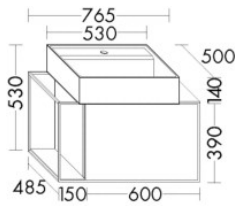

Burgbad Keramik Waschtisch-Set Junit Weiß Hochglanz/Alpinweiss, SFKE076LF3148C0001

940,30 € *

* Preise inkl. gesetzlicher MwSt. zzgl. Versandkosten

Marke: Burgbad

Bestell-Nr.: BBSFKE076LF3148C0001

Burgbad Keramik Waschtisch-Set Junit Weiß Hochglanz/Alpinweiss, SFKE076LF3148C0001 von Burgbad für #price# bei neuesbad.de kaufen. ☐ Kauf auf Rechnung ☐ Individuelle Beratung ☐ Mehrfach ausgezeichnete Shop ☐ jetzt kaufen

Burgbad Keramik Waschtisch-Set Junit Weiß Hochglanz/Alpinweiss, SFKE076LF3148C0001

Höhe: 530mm
Breite: 765mm
Tiefe: 500mm
Front: Weiß Hochglanz (F3148)
Waschtisch: Alpinweiss (C0001)
Keramik-Aufsatzwaschtisch
Muldentiefe: 125 mm
Beckenmaß 500x330 mm
Waschtischunterschrank
Konsolenplatte Weiß
1 Auszug, 350 mm tief
1 Ablageplatte unten, Weiß
1 Handtuchhalter
Alurahmen Schwarz eloxiert
inkl. Raumparsiphon
Gewicht Brutto: 63,469kg