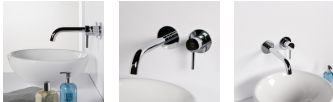

## Steinberg Waschtisch-Einhebelmischbatterie Serie 100, 100.1820

**203,41 € \***

\* Preise inkl. gesetzlicher MwSt. zzgl. Versandkosten

Marke: Steinberg  
Bestell-Nr.: STB1001820

Steinberg Waschtisch-Einhebelmischbatterie Serie 100, 100.1820 von Steinberg für #price# bei neuesbad.de kaufen.  Kauf auf Rechnung   
Individuelle Beratung  Mehrfach ausgezeichnete Shop  jetzt kaufen

### Artikeleigenschaften

Farbe: chrom  
Druckart: Hochdruck  
Typ: Waschtischarmatur Unterputz