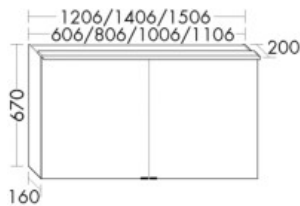

Burgbad Spiegelschrank Fiumo 670x1406x200 Fiumo, SPIY140LPN491

1000,22 € *

* Preise inkl. gesetzlicher MwSt. zzgl. Versandkosten

Marke: Burgbad

Bestell-Nr.: BBSPY140LPN491

Burgbad Spiegelschrank Fiumo 670x1406x200 Fiumo, SPIY140LPN491 von Burgbad für #price# bei neuesbad.de kaufen. Kauf auf Rechnung
Individuelle Beratung Mehrfach ausgezeichnete Shop jetzt kaufen

Burgbad Spiegelschrank Fiumo 670x1406x200 Fiumo, SPIY140LPN491

Höhe: 670mm
Breite: 1406mm
Tiefe: 200mm
Farbe: Fiumo (PN491)
Spiegeltüren beidseitig verspiegelt
LED-Aufsatzleuchte, 4200 K
Energieeffizienzklasse E
Schalter-/Steckdosenelement
Glaseinlegeböden
Korpusaußenseiten verspiegelt
Korpus innen Anthrazitgrau
IP24
Gewicht Brutto: 34,42kg