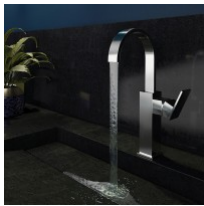

## Steinberg Waschtisch-Einhebelmischer-Batterie m. Waschtisch- Serie 135, 135.1550

**288,79 € \***

\* Preise inkl. gesetzlicher MwSt. zzgl. Versandkosten

Marke: Steinberg

Bestell-Nr.: STB1351551

Steinberg Waschtisch-Einhebelmischer-Batterie m. Waschtisch- Serie 135, 135.1550 von Steinberg für #price# bei neuesbad.de kaufen.  Kauf auf Rechnung  Individuelle Beratung  Mehrfach ausgezeichnete Shop  jetzt kaufen

### **Serie 135 Waschtisch-Einhebelmischbatterie mit schwenkbarem U-Auslauf**

- Waschtisch-Einhebelmischbatterie
- mit schwenkbarem Auslauf
- mit Keramikkartusche
- mit Flexschläuchen 3/8
- chrom

#### **Artikeleigenschaften**

Farbe: chrom  
Druckart: Hochdruck  
Typ: Waschtischarmatur stehend