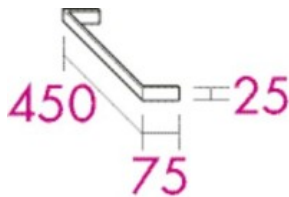

Burgbad Handtuchhalter Chrom 25x58x391 Chrom, HH402KB0001

146,08 € *

* Preise inkl. gesetzlicher MwSt. zzgl. Versandkosten

Marke: Burgbad

Bestell-Nr.: BBHH402KB0001

Burgbad Handtuchhalter Chrom 25x58x391 Chrom, HH402KB0001 von Burgbad für #price# bei neuesbad.de kaufen. Kauf auf Rechnung
Individuelle Beratung Mehrfach ausgezeichnete Shop jetzt kaufen

Burgbad Handtuchhalter Chrom 25x58x391 Chrom, HH402KB0001

Höhe: 25mm

Breite: 58mm

Tiefe: 391mm

Front: Chrom (B0001)

zur Befestigung an Konsolenplatte/Waschtischunterschrank

mit LED-Beleuchtung, 3,5 W

Energieeffizienzklasse G