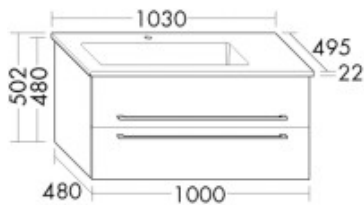

Burgbad Keramik Waschtisch-Set Bel Thermo Tectona Dekor Zimt/Alpinweiss, SGQX103F5061C0001

1310,58 € *

* Preise inkl. gesetzlicher MwSt. zzgl. Versandkosten

Marke: Burgbad

Bestell-Nr.: BBSGQX103F5061C0001

Burgbad Keramik Waschtisch-Set Bel Thermo Tectona Dekor Zimt/Alpinweiss, SGQX103F5061C0001 von Burgbad für #price# bei neuesbad.de kaufen. ☐ Kauf auf Rechnung ☐ Individuelle Beratung ☐ Mehrfach ausgezeichnete Shop ☐ jetzt kaufen

Burgbad Keramik Waschtisch-Set Bel Thermo Tectona Dekor Zimt/Alpinweiss, SGQX103F5061C0001

Höhe: 502mm

Breite: 1030mm

Tiefe: 495mm

Front: Tectona Dekor Zimt (F5061)

Waschtisch: Alpinweiss (C0001)

Keramik-Waschtisch

Beckenmaß 685x290 mm

Muldentiefe: 120 mm

Waschtischunterschrank

1 Schublade oben, 350 mm tief, mit Siphonausschnitt und Inneneinteilung

1 Auszug unten, 350 mm tief

inkl. Raumsiphon

Gewicht Brutto: 63kg