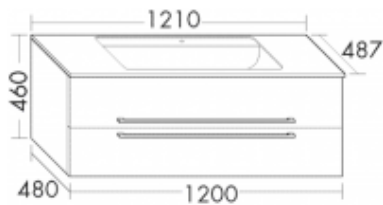

Burgbad Mineralguss Waschtisch-Set Bel Thermo Eiche Dekor Rost/Weiß Velvet, SEDT121F3973C0037

1423,51 € *

* Preise inkl. gesetzlicher MwSt. zzgl. Versandkosten

Marke: Burgbad

Bestell-Nr.: BBSEDT121F3973C0037

Burgbad Mineralguss Waschtisch-Set Bel Thermo Eiche Dekor Rost/Weiß Velvet, SEDT121F3973C0037 von Burgbad für #price# bei neuesbad.de kaufen. ☐ Kauf auf Rechnung ☐ Individuelle Beratung ☐ Mehrfach ausgezeichnete Shop ☐ jetzt kaufen

Burgbad Mineralguss Waschtisch-Set Bel Thermo Eiche Dekor Rost/Weiß Velvet, SEDT121F3973C0037

Höhe: 460mm

Breite: 1210mm

Tiefe: 487mm

Front: Eiche Dekor Rost (F3973)

Waschtisch: Weiß Velvet (C0037)

Mineralguss-Waschtisch

Beckenmaß 700x285 mm

Muldentiefe: 100 mm

Waschtischunterschrank

1 Schublade oben, 260 mm tief, mit Siphonausschnitt und Inneneinteilung

1 Auszug unten, 350 mm tief

inkl. Raumsparsiphon

Gewicht Brutto: 62,939kg