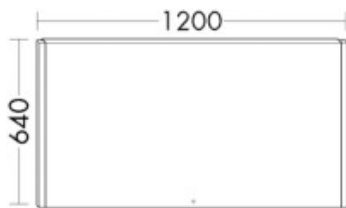

Burgbad Leuchtspiegel Bel Matt 640x1400x40 Bel Lack Matt, SIEE140PN274

703,68 € *

* Preise inkl. gesetzlicher MwSt. zzgl. Versandkosten

Marke: Burgbad
Bestell-Nr.: BBSIEE140PN274

Burgbad Leuchtspiegel Bel Matt 640x1400x40 Bel Lack Matt, SIEE140PN274 von Burgbad für #price# bei neuesbad.de kaufen. Kauf auf Rechnung Individuelle Beratung Mehrfach ausgezeichnete Shop jetzt kaufen

Burgbad Leuchtspiegel Bel Matt 640x1400x40 Bel Lack Matt, SIEE140PN274

Höhe: 640mm
Breite: 1400mm
Tiefe: 40mm
Farbe: Bel Lack Matt (PN274)
seitliche LED-Beleuchtung, 2x6 W, 4200 K
Energieeffizienzklasse G
1 Dimmschalter
Korpus außen schwarz
IP24
Gewicht Brutto: 20,05kg