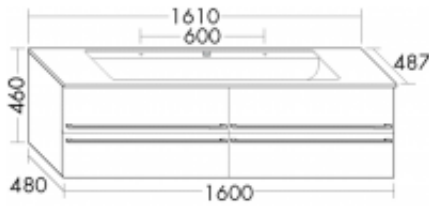

Burgbad Mineralguss Waschtisch-Set Bel HGL Salbeigrau Ultramatt/Weiß Velvet, SELC161F5949C0037

2615,02 € *

* Preise inkl. gesetzlicher MwSt. zzgl. Versandkosten

Marke: Burgbad

Bestell-Nr.: BBSELC161F5949C0037

Burgbad Mineralguss Waschtisch-Set Bel HGL Salbeigrau Ultramatt/Weiß Velvet, SELC161F5949C0037 von Burgbad für #price# bei neuesbad.de kaufen. ☐ Kauf auf Rechnung ☐ Individuelle Beratung ☐ Mehrfach ausgezeichnete Shop ☐ jetzt kaufen

Burgbad Mineralguss Waschtisch-Set Bel HGL Salbeigrau Ultramatt/Weiß Velvet, SELC161F5949C0037

Höhe: 460mm

Breite: 1610mm

Tiefe: 487mm

Front: Salbeigrau Ultramatt (F5949)

Waschtisch: Weiß Velvet (C0037)

Mineralguss-Waschtisch

Beckenmaß 1100x285 mm

Muldentiefe: 100 mm

1 Ab- und Überlaufsystem Clou mit Kabelzug, absperbar

Waschtischunterschrank

4 Auszüge, 350 mm tief

Gewicht Brutto: 89,757kg