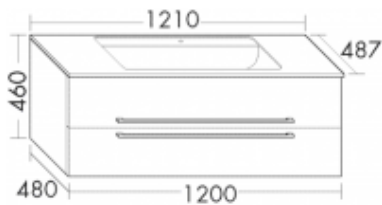

Burgbad Mineralguss Waschtisch-Set Bel HGL Lichtgrau Ultramatt/Weiß Velvet, SEDT121F5679C0037

1640,09 € *

* Preise inkl. gesetzlicher MwSt. zzgl. Versandkosten

Marke: Burgbad

Bestell-Nr.: BBSEDT121F5679C0037

Burgbad Mineralguss Waschtisch-Set Bel HGL Lichtgrau Ultramatt/Weiß Velvet, SEDT121F5679C0037 von Burgbad für #price# bei neuesbad.de kaufen. ☐ Kauf auf Rechnung ☐ Individuelle Beratung ☐ Mehrfach ausgezeichnete Shop ☐ jetzt kaufen

Burgbad Mineralguss Waschtisch-Set Bel HGL Lichtgrau Ultramatt/Weiß Velvet, SEDT121F5679C0037

Höhe: 460mm

Breite: 1210mm

Tiefe: 487mm

Front: Lichtgrau Ultramatt (F5679)

Waschtisch: Weiß Velvet (C0037)

Mineralguss-Waschtisch

Beckenmaß 700x285 mm

Muldentiefe: 100 mm

Waschtischunterschrank

1 Schublade oben, 260 mm tief, mit Siphonausschnitt und Inneneinteilung

1 Auszug unten, 350 mm tief

inkl. Raumsparsiphon

Gewicht Brutto: 62,939kg